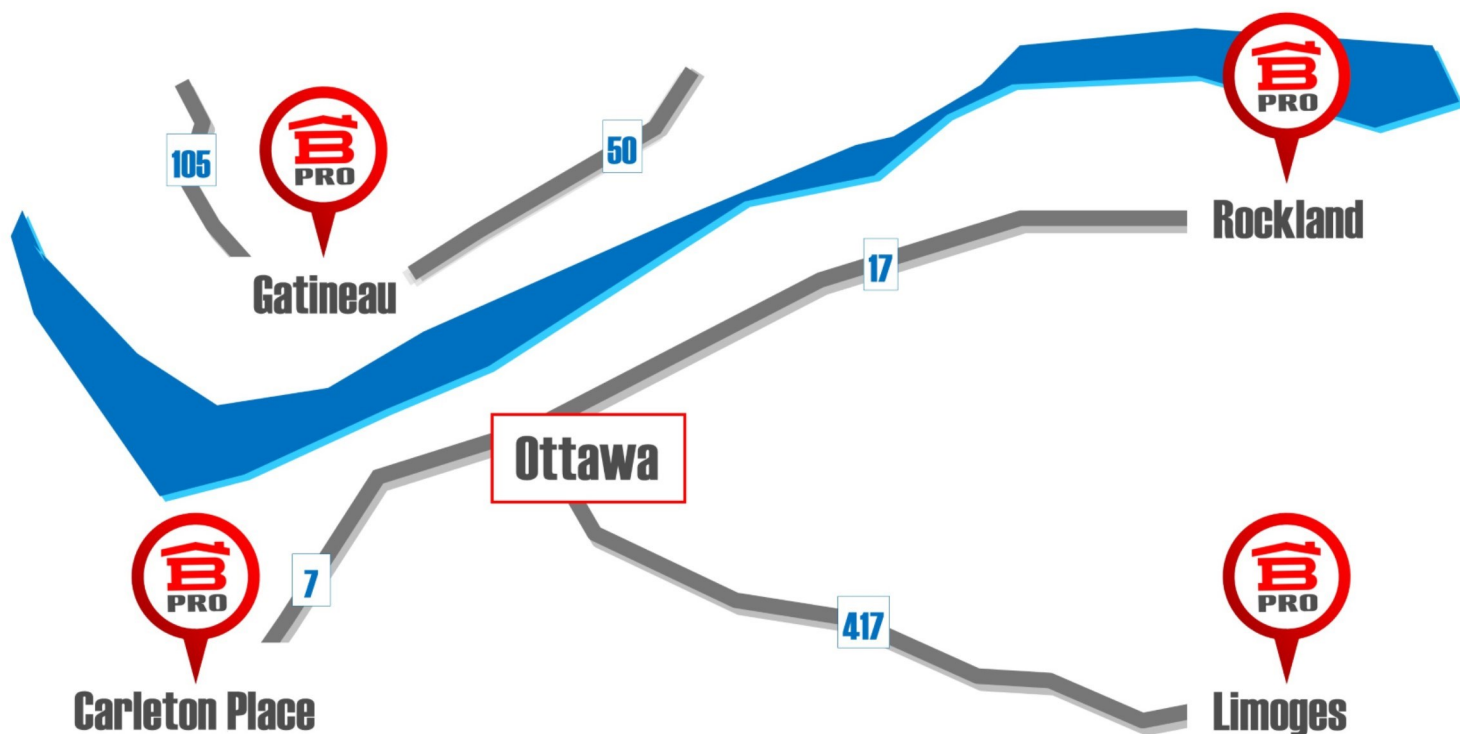

## MANOIR

VERSAILLES

BAVARIA

BALMORAL

CARCASSONNE

VIENNA

Lastobond PRO

LB1236

Réparation de toit

Métal

**4 CENTRES STRATÉGIQUES POUR VOUS SERVIR!**

**OUVERT AU PUBLIC**

**LES PROS COMMENCENT ICI!**