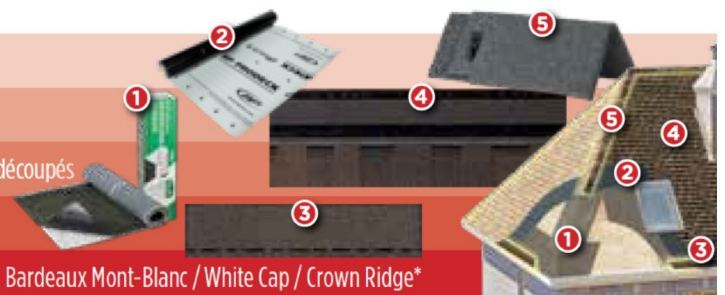

# SYSTÈME WEATHER-TITE BP

Resistance à l'impact Classe 3  
Resistance au vent jusqu'à 220 KM/HR

**1 PROTECTION D'AVANT-TOIT BP** Weathertex® • Gripgard

**2 SOUS-COUCHES BP** BP Prodeck • Suredeck • Feutre asphalté BP • BP Deckgard

**3 BARDEAUX DE DÉPART BP** Bardeaux de départ BP • Bardeaux classiques à 3 pattes BP découpés

**4 BARDEAUX BP** Bardeaux stratifiés BP • Bardeaux classiques à 3 pattes BP

**5 ARÊTIÈRES ET FAÎTIÈRES BP** Silhouette • Bardeaux classiques à 3 pattes BP découpés • Bardeaux Mont-Blanc / White Cap / Crown Ridge\*